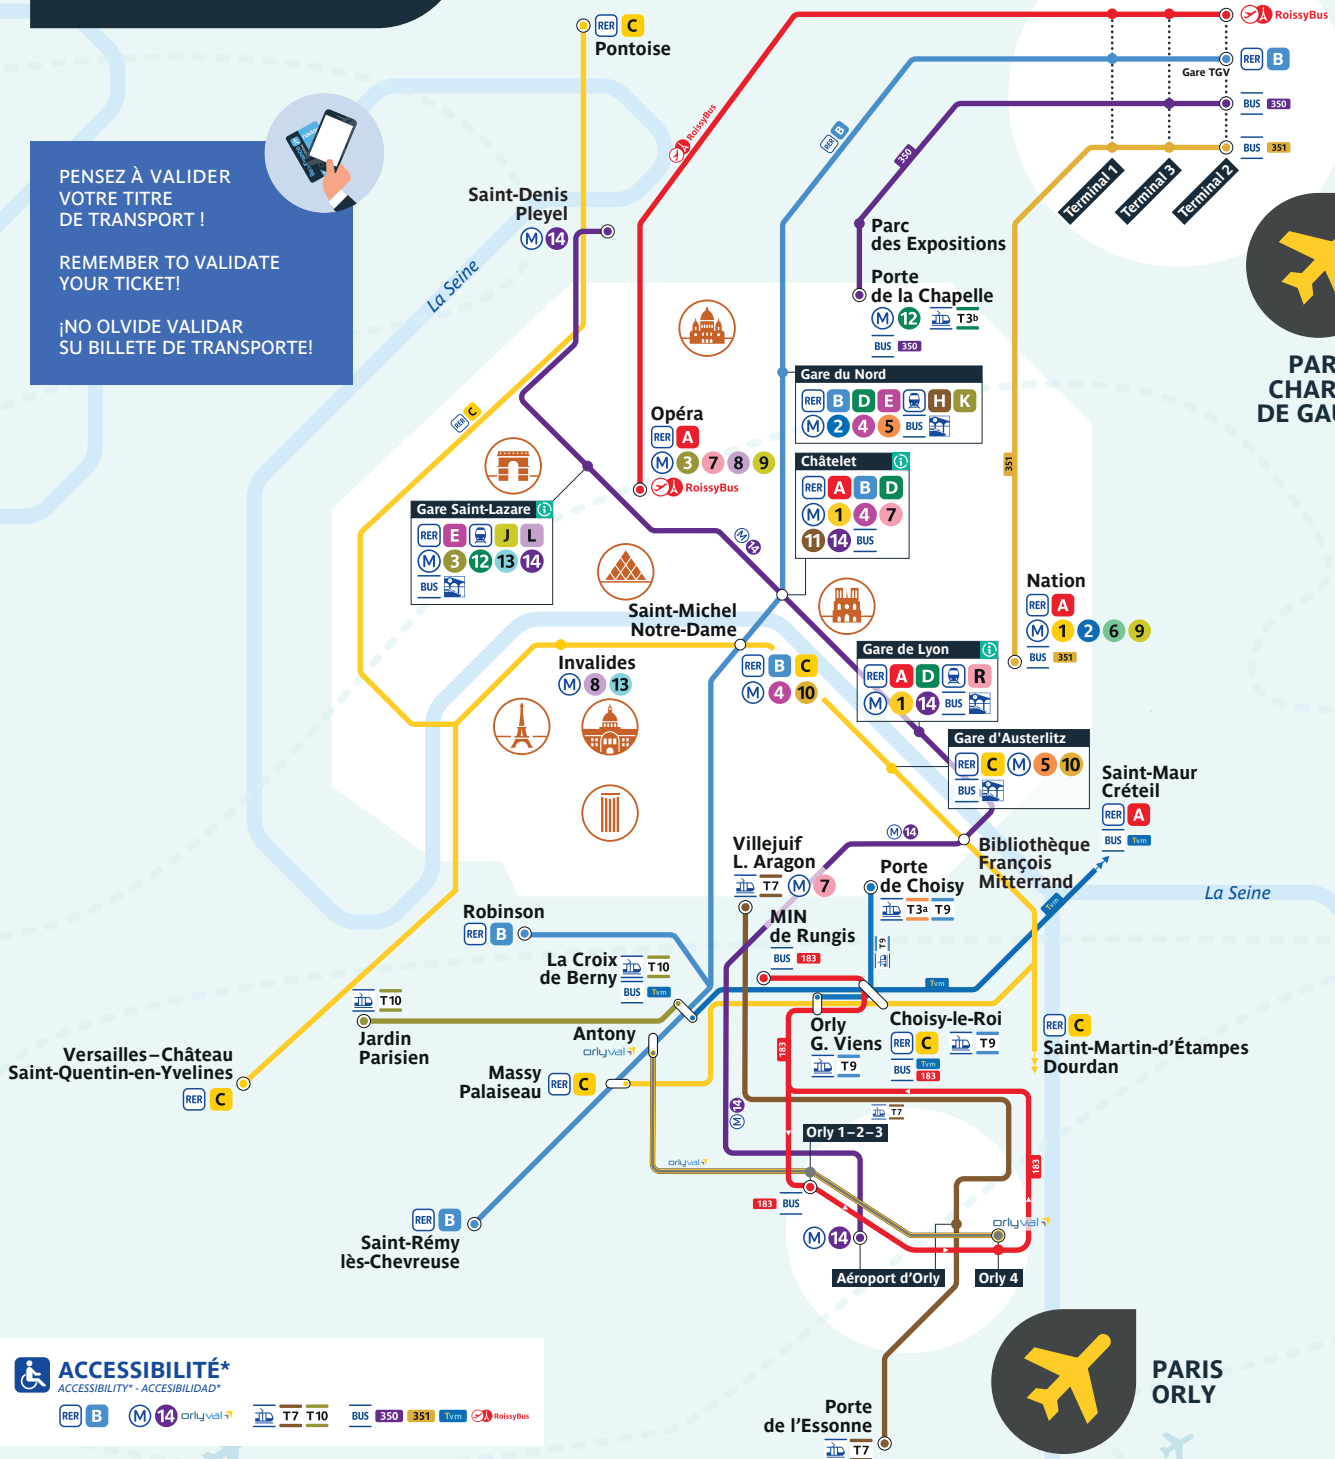

PARIS AÉROPORTS PARIS

PENSEZ À VALIDER VOTRE TITRE DE TRANSPORT !
REMEMBER TO VALIDATE YOUR TICKET!
¡NO OLVIDE VALIDAR SU BILLETE DE TRANSPORTE!

PARIS CHARLES DE GAULLE

PLAN LIGNES AÉROPORTUAIRES • DSF/DMO/PRIVICS - ERA • © RATP - TOUS DROITS RÉSERVÉS - 01.2025

✈ CHARLES DE GAULLE

✈ TEMPS DE PARCOURS • TRAVEL TIME
TIEMPO DE VIAJE
60 à 75 minutes, minutes, minutos

✈ FRÉQUENCE • FREQUENCY • FRECUENCIA
15 à 20 minutes, minutes, minutos

✈ PREMIERS/DERNIERS DÉPARTS
FIRST/LAST SHUTTLES
PRIMERAS/ÚLTIMAS SALIDAS
5h15 / 0h30 ▶ CDG ✈
6h00 / 0h30 ▶ Paris

✈ ORLY

✈ TEMPS DE PARCOURS • TRAVEL TIME
TIEMPO DE VIAJE
24 minutes, minutes, minutos
(depuis / from / desde) Châtelet

✈ FRÉQUENCE • FREQUENCY • FRECUENCIA
10 minutes, minutes, minutos

✈ PREMIERS/DERNIERS DÉPARTS
FIRST/LAST SHUTTLES
PRIMERAS/ÚLTIMAS SALIDAS
5h30 / 0h48 • Châtelet ▶ Orly ✈
5h30 / 0h58 ▶ Paris

✈ TEMPS DE PARCOURS • TRAVEL TIME
TIEMPO DE VIAJE
6 minutes, minutes, minutos

✈ FRÉQUENCE • FREQUENCY • FRECUENCIA
6 à 7 minutes, minutes, minutos

✈ PREMIERS/DERNIERS DÉPARTS
FIRST/LAST SHUTTLES
PRIMERAS/ÚLTIMAS SALIDAS
6h00 / 23h35