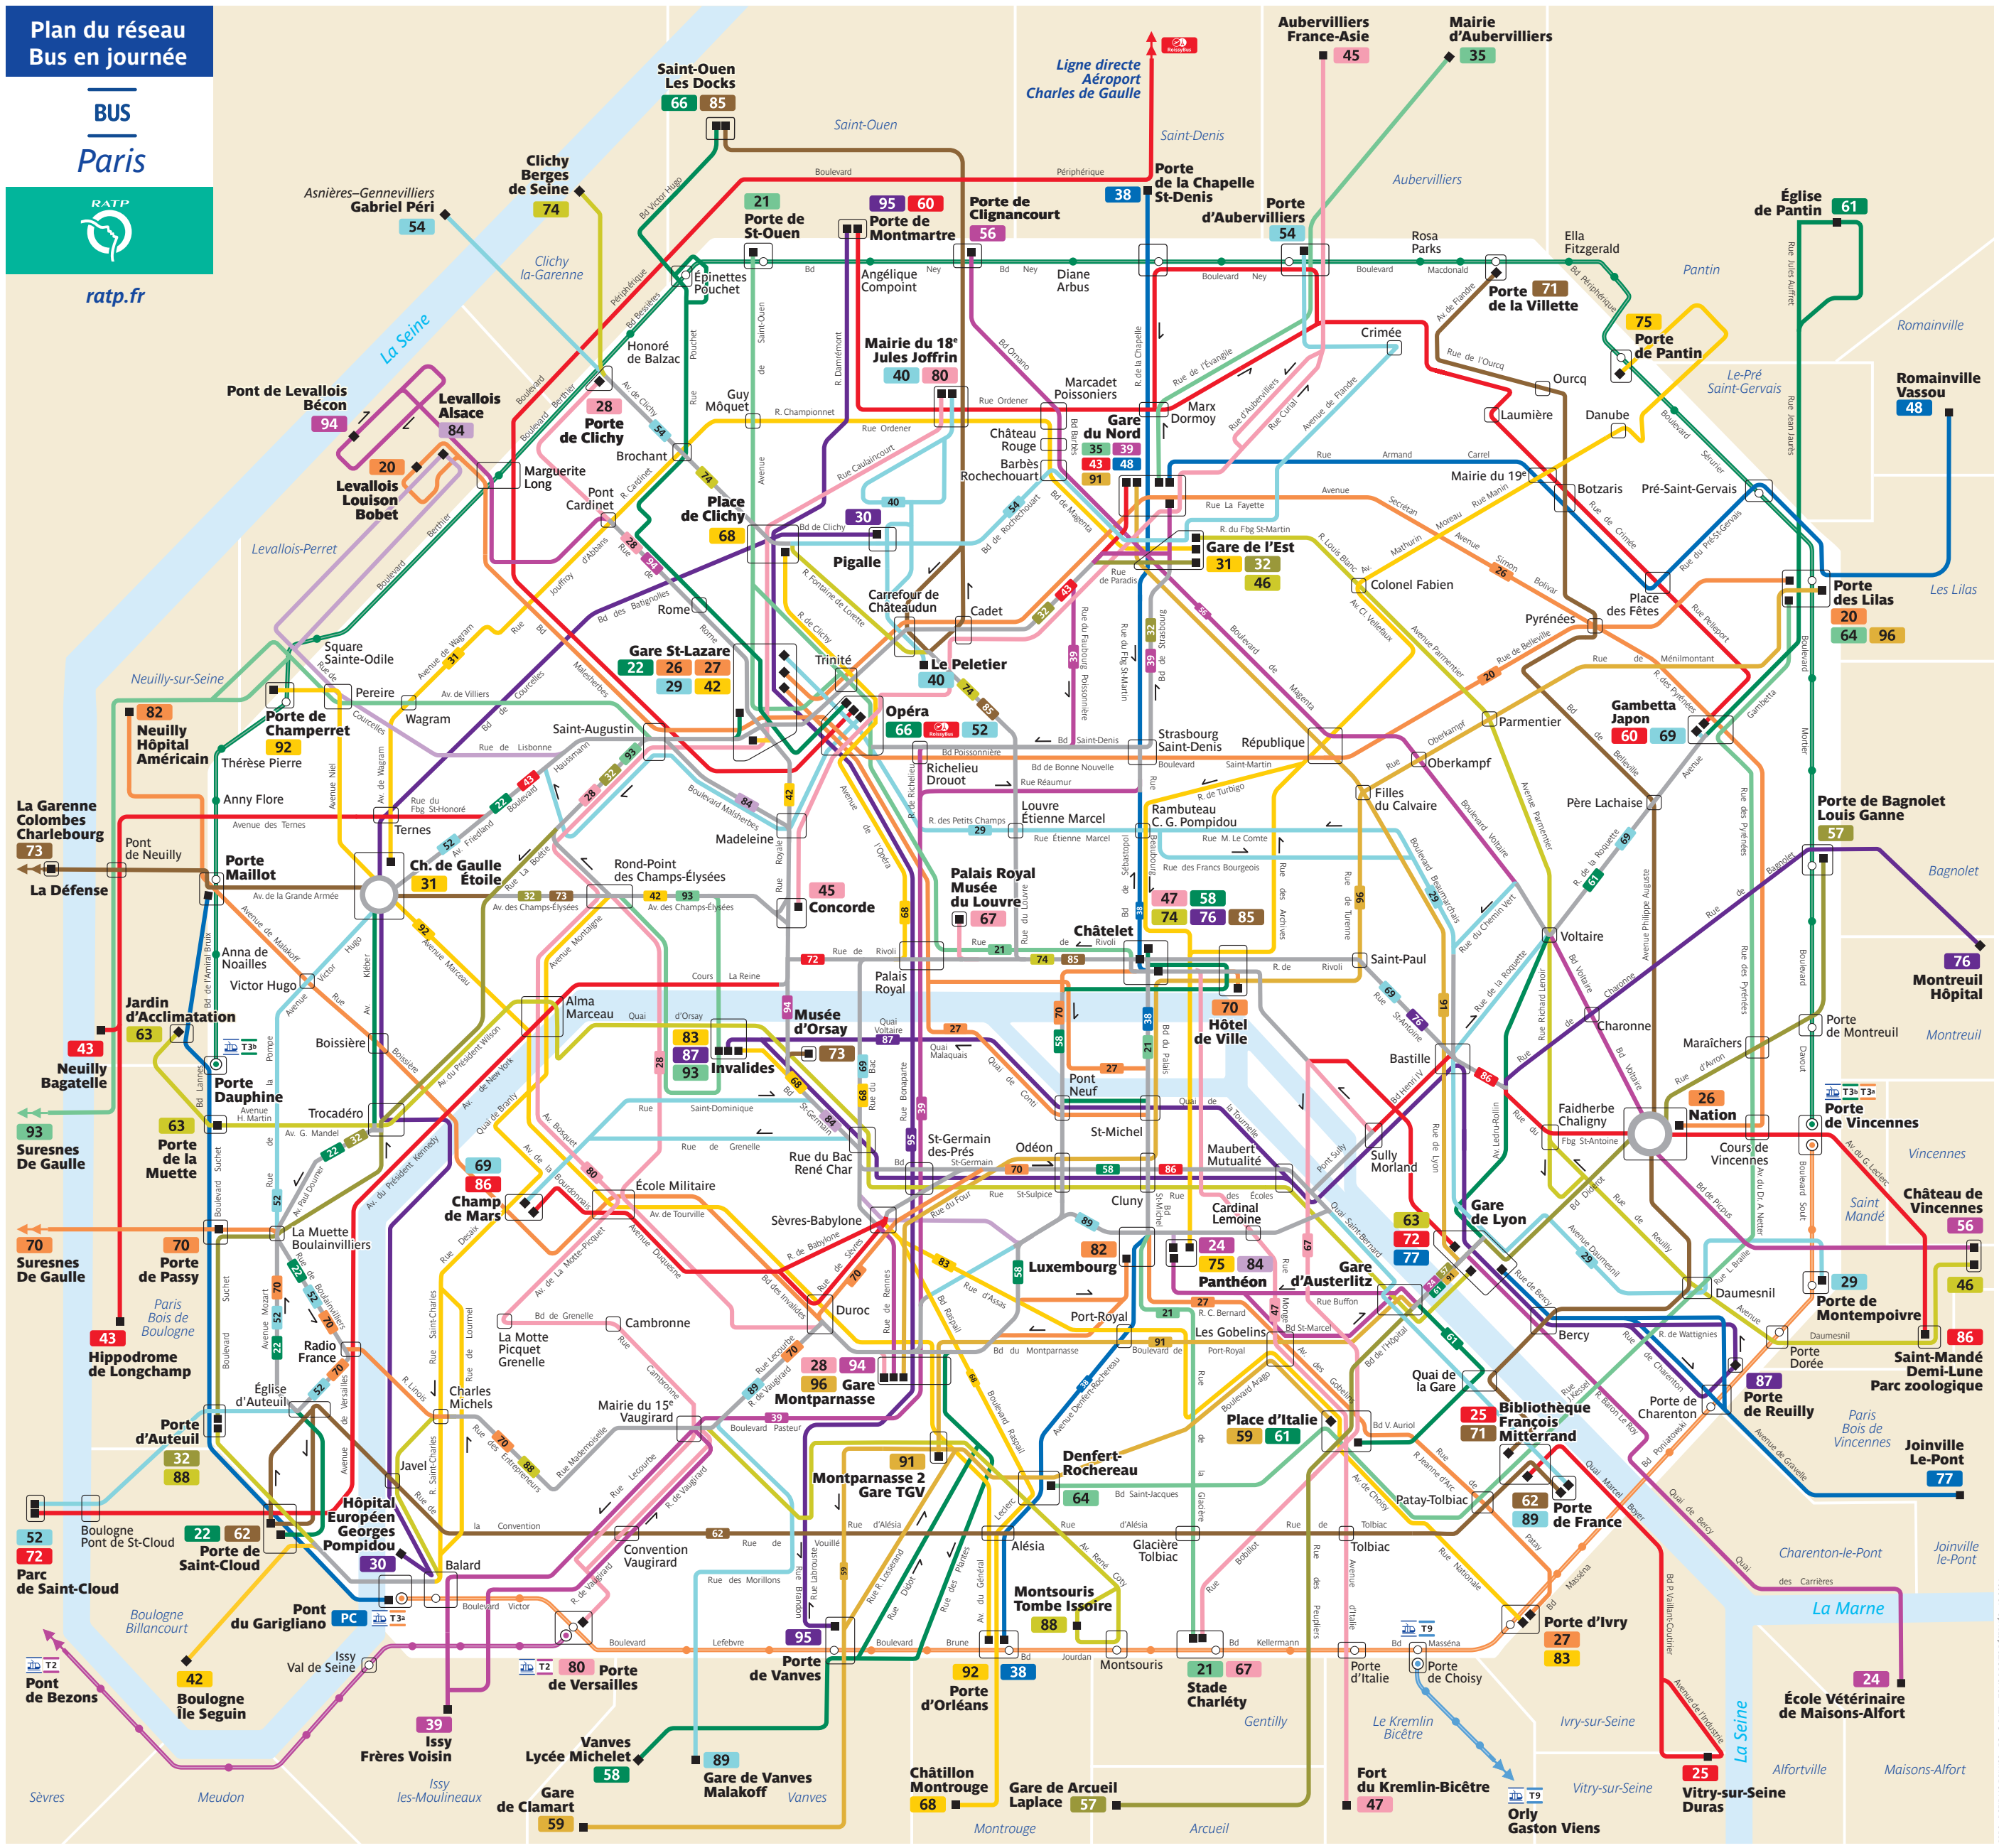

Plan du réseau Bus en journée

BUS

Paris

ratp.fr

Légende

- Ligne bus
- Tronçon commun
- Terminus bus
- Pôle d'échanges
- Terminus tramway

Fonctionnement

Toutes les lignes fonctionnent du lundi au samedi, dimanche et fêtes sauf la ligne 25 qui circule du lundi au samedi uniquement et la ligne 29 dont l'itinéraire est partiel le dimanche. Les lignes 52, 70 et 73 ont un fonctionnement partiel les dimanches, fêtes et après 22h.

Accessibilité

Toutes les lignes de bus du plan sont accessibles aux usagers en fauteuil roulant sauf les lignes 40, 48, Roissybus et les bus de nuit. (Pour chaque arrêt de votre parcours vous pouvez vérifier l'accessibilité sur l'appli Bonjour RATP ou le site RATP.fr)