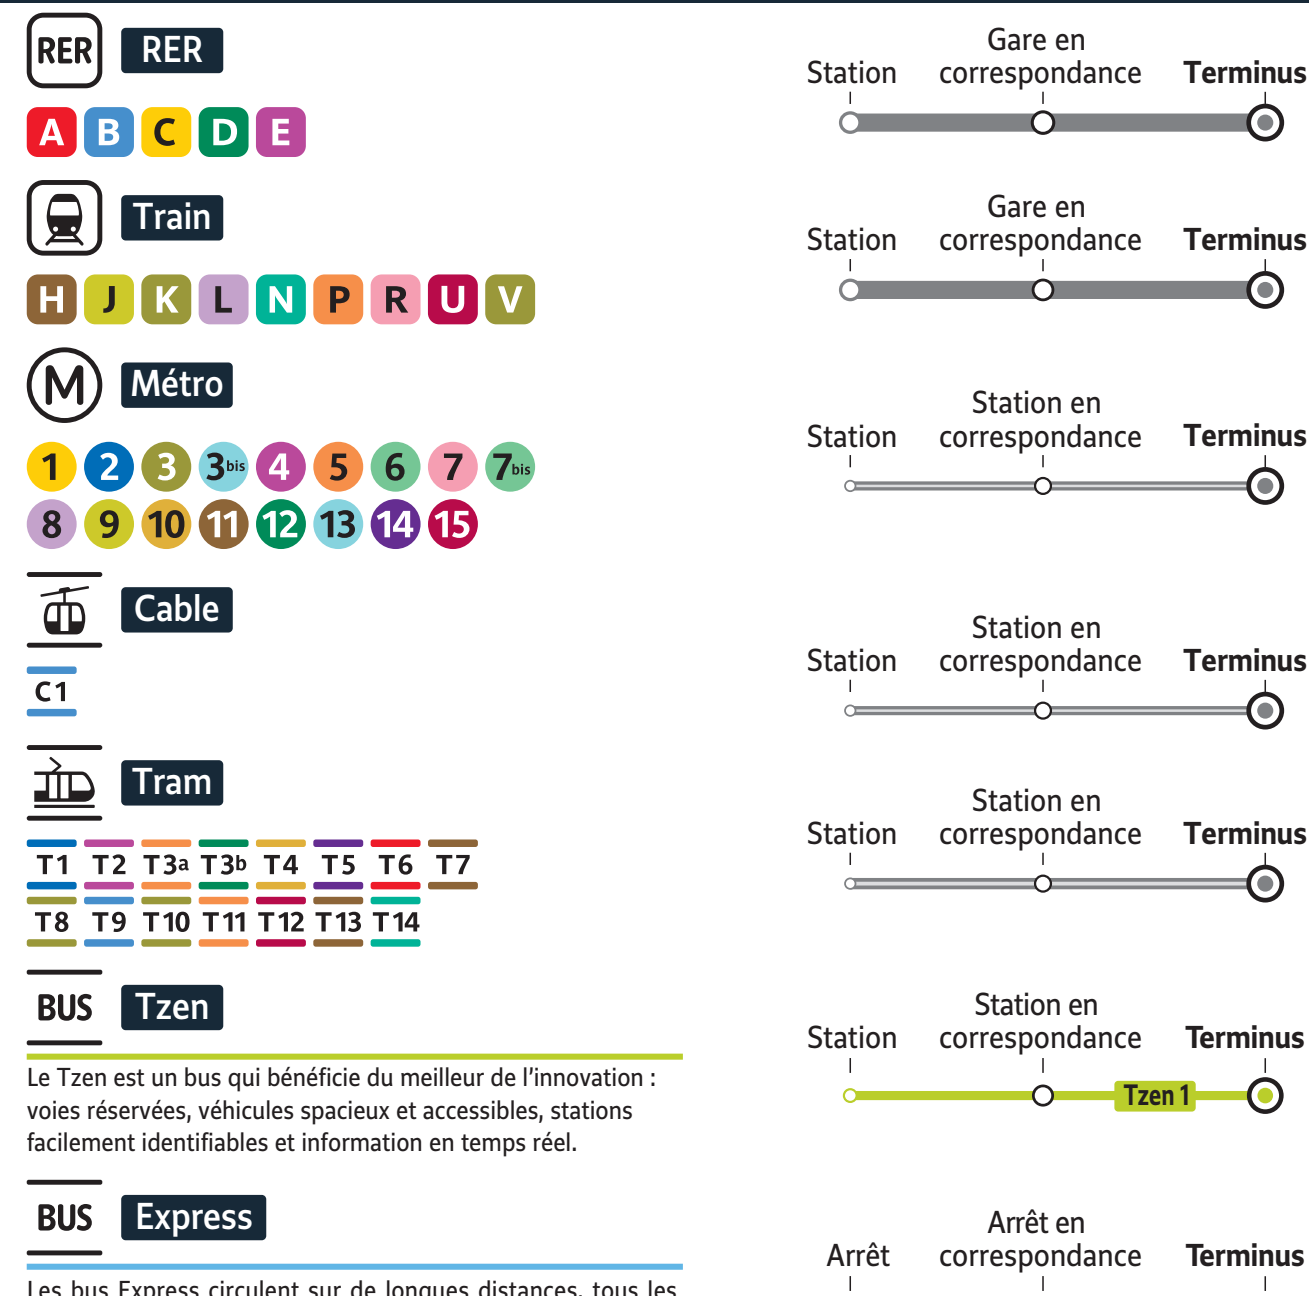

RÉSEAU DES TRANSPORTS

Les sites essentiels

Lignes de transport commun